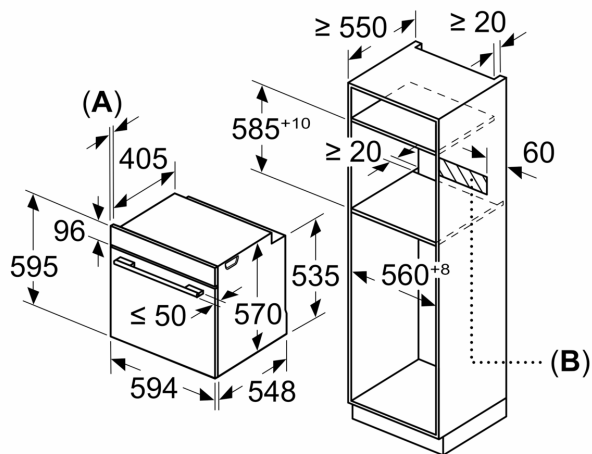

#### Mått:

- Mått (HxBxD): 595 mm x 594 mm x 548 mm
- Nisch mått (HxBxD): 585 mm - 595 mm x 560 mm - 568 mm x 550 mm
- För mått se måttskiss
- Vi rekommenderar att du väljer kompletterande produkter från IQ100, för att försäkra dig om en optimal designkombination av dina inbyggda vitvaror.

**iQ100, Inbyggnadsugn, 60 x 60 cm, Vit  
HB510ABV0S**

Måttskisser

Mått i mm

**A:** 19,5 mm  
**B:** Utrymme för enhetsanslutning 320 x 115 mm

Inbyggnad med håll.