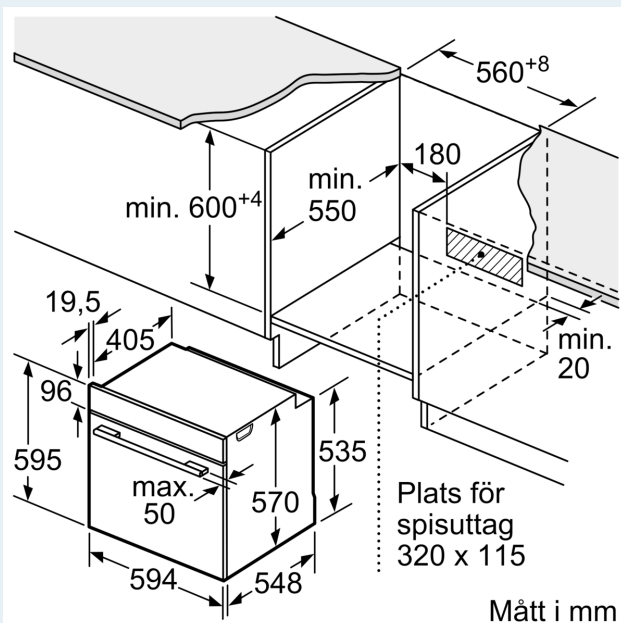

#### Teknisk info

- Sladdlängd: 120 cm
- Anslutningsvärde el totalt: 3.6 kW; Spänning 220-240 V
- Energiklass (enligt EU Nr. 65/2014): A
- Energiförbrukning standarddrift: 0.97 kWh
- Energiförbrukning varmluftsdraft: 0.81 kWh
- Antal ugnsutrymmen: 1 Värmekälla: elektrisk Ugnsutrymmets volym: 71 l

#### Mått:

- Mått (HxBxD): 595 mm x 594 mm x 548 mm
- Nisch mått (HxBxD): 585 mm - 595 mm x 560 mm - 568 mm x 550 mm
- För mått se måttskiss
- Vi rekommenderar att du väljer kompletterande produkter från IQ100, för att försäkra dig om en optimal designkombination av dina inbyggda vitvaror.

**iQ100, Inbyggnadsugn, 60 x 60 cm, Vit  
HB510ABV0S**

Måttskisser

Mått i mm

**A:** 19,5 mm  
**B:** Utrymme för enhetsanslutning 320 x 115 mm

Inbyggnad med håll.