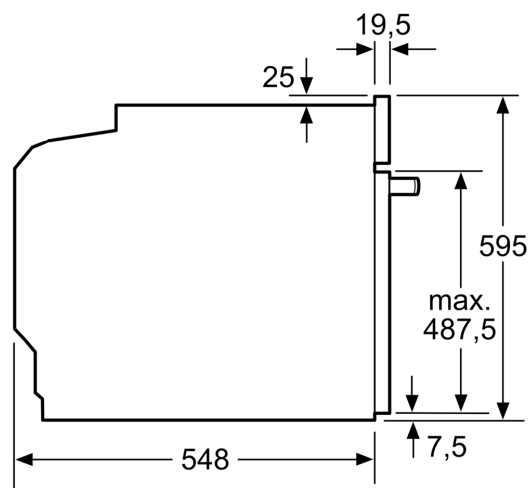

#### Tekniska data

Installationstyp: ..... Inbyggsda  
 Integrerat ugnrensningssystem: ..... Nej  
 Nischmått (H x B x D): ..... 585-595 x 560-568 x 550 mm  
 Mått: ..... 595 x 594 x 548 mm  
 Emballagemått (H x B x D): ..... 675 x 660 x 690 mm  
 Panelmaterial: ..... glas  
 Material i luckan: ..... glas  
 Nettovikt: ..... 34.1 kg  
 Nettovolym ugn: ..... 71 l  
 Typ av värmeelement: ..... Stor grill, skonsam varmluft, Varmluft, Över-/undervärme  
 Temperaturreglering: ..... Mekanisk  
 Antal lampor: ..... 1  
 Anslutningskabelns längd: ..... 120.0 cm  
 EAN kod: ..... 4242003802779  
 Antal hålrum - NY (2010/30/EC): ..... 1  
 Energiklass: ..... A  
 Energiförbrukning per cykel, konventionell - NY (2010/30/EC): 0.97 kWh/cycle  
 Energiförbrukning per cykel, forcerad luftkonvektion - NY (2010/30/EC): ..... 0.81 kWh/cycle  
 Energieffektivitetsindex (2010/30/EC): ..... 95.3 %  
 Anslutningseffekt: ..... 3600 W  
 Säkring: ..... 16 A  
 Spänning: ..... 220-240 V  
 Frekvens: ..... 60; 50 Hz  
 Elkontakt: ..... Jordad stickkontakt  
 Medföljande tillbehör: ..... 2 x Bakplåt i emalj, 1 x Grillgaller, 1 x Långpanna

#### Teknisk info

- Sladdlängd: 120 cm
- Anslutningsvärde el totalt: 3.6 kW; Spänning 220-240 V
- Energiklass (enligt EU Nr. 65/2014): A
- Energiförbrukning standarddrift: 0.97 kWh
- Energiförbrukning varmluftsdraft: 0.81 kWh
- Antal ugnsutrymmen: 1 Värmekälla: elektrisk Ugnsutrymmets volym: 71 l

#### Mått:

- Mått (HxBxD): 595 mm x 594 mm x 548 mm
- Nisch mått (HxBxD): 585 mm - 595 mm x 560 mm - 568 mm x 550 mm
- För mått se måttskiss
- Vi rekommenderar att du väljer kompletterande produkter från IQ100, för att försäkra dig om en optimal designkombination av dina inbyggda vitvaror.

**iQ100, Inbyggnadsugn, 60 x 60 cm, Vit  
HB510ABV0S**

Måttskisser

Mått i mm

**A:** 19,5 mm  
**B:** Utrymme för enhetsanslutning 320 x 115 mm

Inbyggnad med håll.